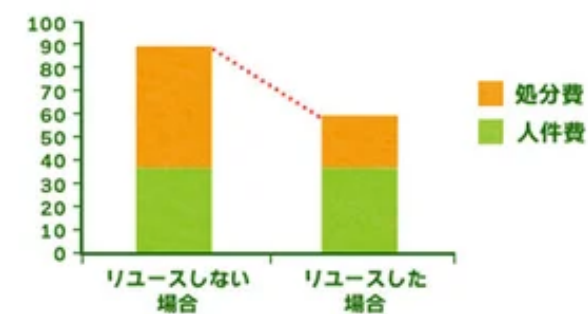

遠州鉄道でも、そのようなお声をいただいているという現状がある中、この度、株式会社リリーフでは、遠州鉄道のお客さまへ向けて、家財のおかたづけ（仕分け・整理）から処分・リユースまで、ワンストップでのサービスを提供してまいります。

また、消費者の環境意識への関心が急激に高まる中、当社ではまだ使えるけれども国内での再利用が難しいものを、利用してくださる国内・国外の方へできる限り橋渡しし、社会全体の「リユース活動」を活性化することで、循環型社会の実現に積極的に取り組んでおります。遠州鉄道におきましても、グループ全体において、事業活動や環境保全活動などを通じて、気候変動を含む環境問題の解決、持続可能な社会の実現に向けて積極的に取り組んでおりますので、本連携を通じて、さらに幅広いリユース体験の提供にも貢献してまいります。

サービスの流れ・特徴

【サービスの特徴】

- ① 自社研修を修了した専属スタッフがワンストップで対応いたします。
- ② 見積金額確定後の追加料金は一切頂きません。
- ③ ご相談からお見積り時の訪問まで全て無料です。
- ④ 作業中、万が一の物損事故にも当社契約保険で対応するので安心です。
- ⑤ 自社で海外にリユースするため、処分にかかるコストの20～40%削減が可能です。(※)
- ⑥ 廃棄物処理に関するコンプライアンスを徹底いたします。

	リリーフ	処分業者	リサイクル業者	引越し業者
仕分け・整理	◎			
分別	◎		◎	
搬出	◎	◎	◎	◎
処分	◎	◎		
リユース	◎		◎	
デジタル遺品処分	◎			

※家具の状態がリユースに適さない場合にはコスト削減ができない場合もございます。

【サービスイメージ】